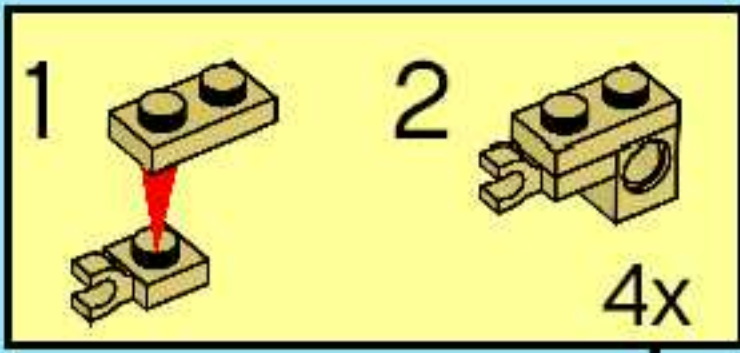

CREATOR

7872

WARNING: CHOKING HAZARD.
Small parts. Not for children under 3 years.

4509642

8

9

AVERTISSEMENT : RISQUE D'ÉTOUFFEMENT.
Contient des petites pièces. Ne convient pas aux enfants de moins de 3 ans.

ADVERTENCIA: PELIGRO DE ASFIXIA.
No recomendado para niños menores de 3 años. Contiene piezas pequeñas.

©2007 The LEGO Group. 4509642

CREATOR

4953

4939