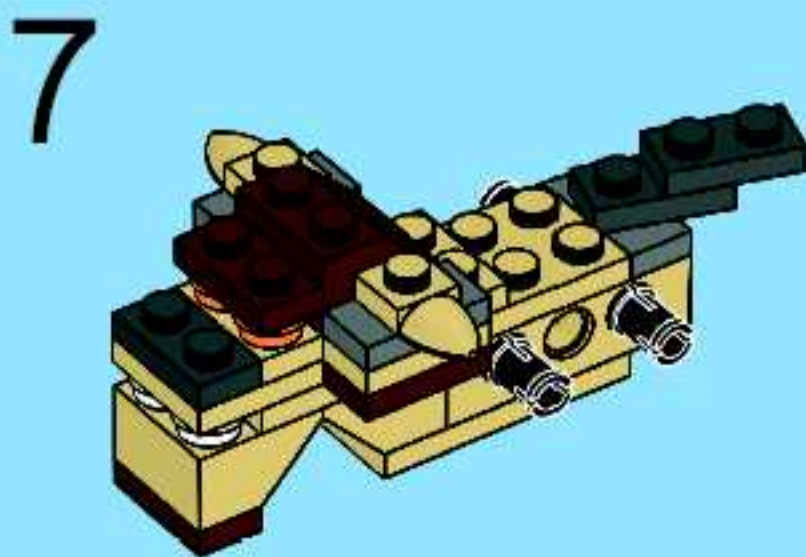

CREATOR

7872

WARNING: CHOKING HAZARD.
Small parts. Not for children under 3 years.

4509642

8

9

AVERTISSEMENT : RISQUE D'ÉTOUFFEMENT.
Contient des petites pièces. Ne convient pas aux enfants de moins de 3 ans.

ADVERTENCIA: PELIGRO DE ASFIXIA.
No recomendado para niños menores de 3 años. Contiene piezas pequeñas.

©2007 The LEGO Group. 4509642

CREATOR

4953

4939