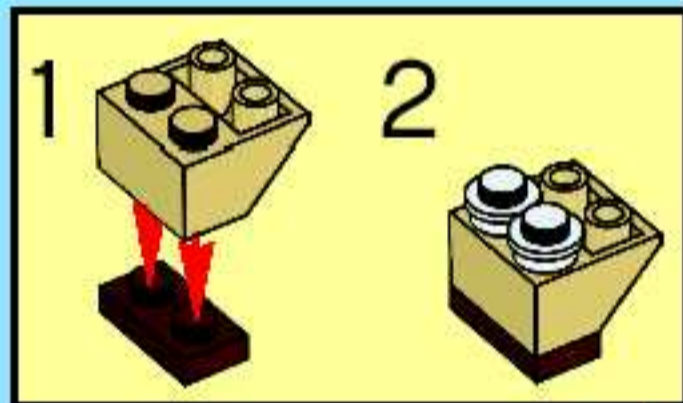

CREATOR

7872

WARNING: CHOKING HAZARD.
Small parts. Not for children under 3 years.

4509642

8

9

AVERTISSEMENT : RISQUE D'ÉTOUFFEMENT.
Contient des petites pièces. Ne convient pas aux enfants de moins de 3 ans.